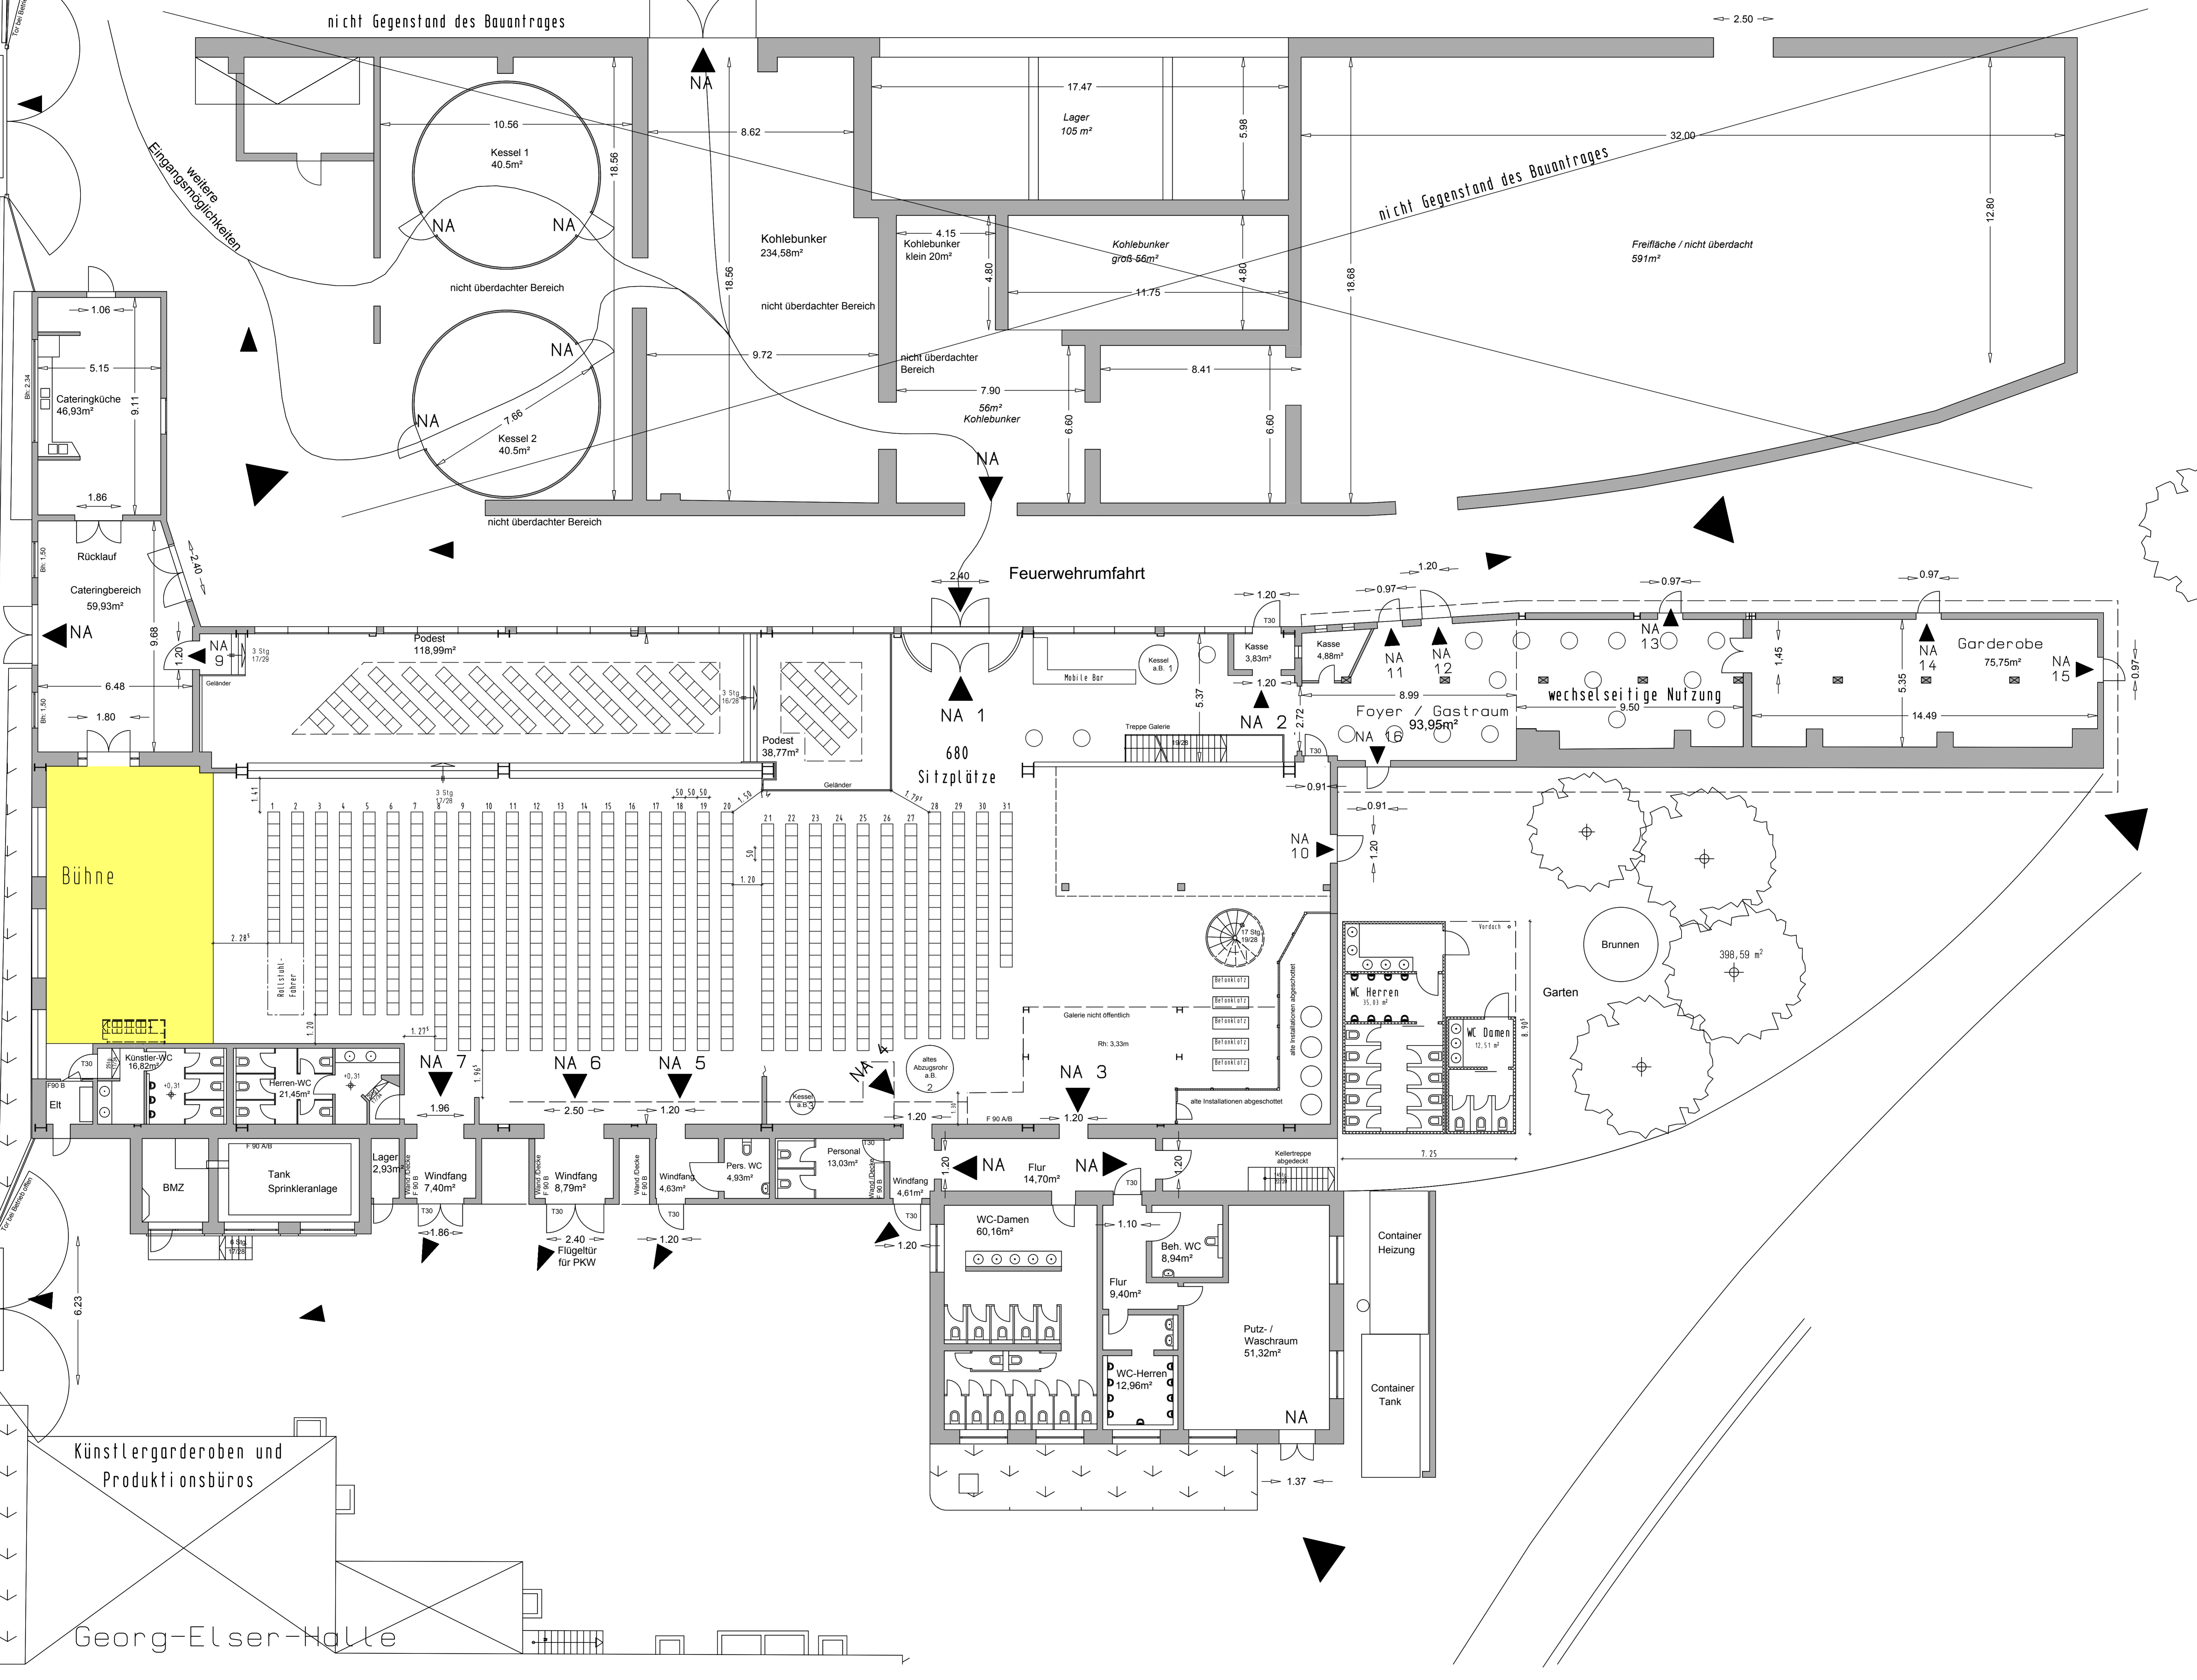

Eingang

ZENITHGELÄNDE mit ca. 900 Parkplätzen

großes Einfahrtstor (Einfahrt Zenithgelände)

Lilienthalallee

Eingang

Künstlergarderoben und Produktionsbüros

Georg-Elser-Halle